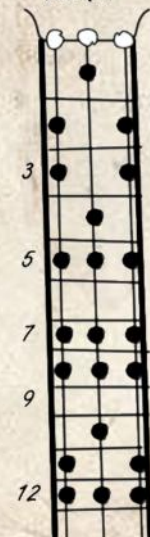

TABLA DE ESCALAS PARA CBG

Arreglo para una caja de puros de 3 cuerdas afinada en Open G (GDG)

Esta tabla presenta 12 de las formas de escalas más populares para tocar canciones en una caja de cigarros (u otro instrumento hecho a mano) afinado en Open G "GDG". Asegúrate de ver el video de demostración en Gerhardt.com.ar que te servirá de guía en cómo tocar esta tablatura:

ESCALAS DE BLUES

G Blues

A Blues

Bb Blues

C Blues

D Blues

E Blues

F Blues

ESCALAS EXÓTICAS

G armónica menor

G Arábiga

G gitana húngara

G menor melódica ascendente

G menor melódica descendente

Esta tablatura se presenta aquí solo para uso personal / educativo. Cualquier uso comercial está prohibido.