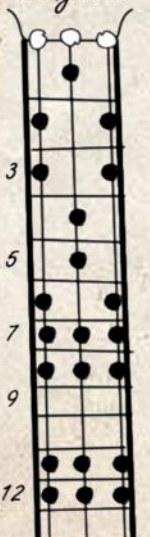

TABLA DE ESCALAS PARA CBG

Arreglo para una caja de puros de 3 cuerdas afinada en Open G (GDG)

Esta tabla presenta 12 de las formas de escalas más populares para tocar canciones en una caja de cigarros (u otro instrumento hecho a mano) afinado en Open G "GDG". Asegúrate de ver el video de demostración en Gerhardt.com.ar que te servirá de guía en cómo tocar esta tablatura:

ESCALAS DE BLUES

G Blues

A Blues

Bb Blues

C Blues

D Blues

E Blues

F Blues

ESCALAS EXÓTICAS

G armónica menor

G Arábiga

G gitana húngara

G menor melódica ascendente

G menor melódica descendente

Esta tablatura se presenta aquí solo para uso personal / educativo. Cualquier uso comercial está prohibido.

También tenemos un video de sobre cómo leer y tocar **Tablaturas** de 3 cuerdas como esta en nuestro sitio Web. [Visítanos](#).

2